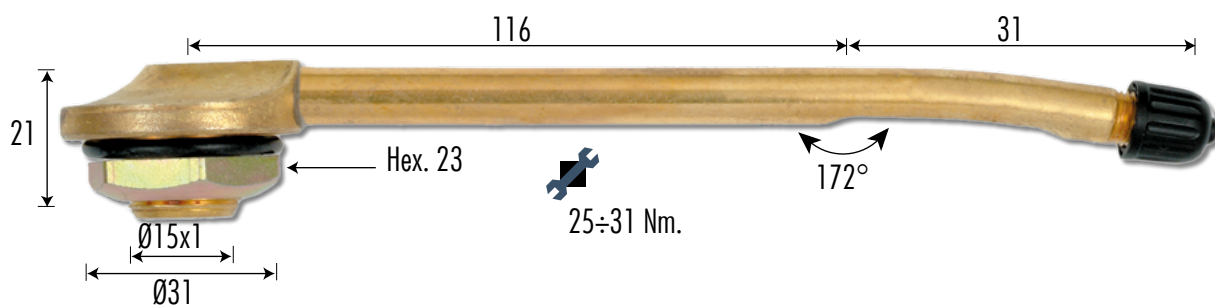

Valves poids-lourds

Réf. W1183

Valves tubeless poids-lourd 

Valves Ø trou de jante : 20,5 mm (807")

Référence	Désignation	ETRTO	Michelin	U.V.	Cond.
W1183	Valve simple coude	V3-17-2	963	1	10

PROXITECH s.a.s.