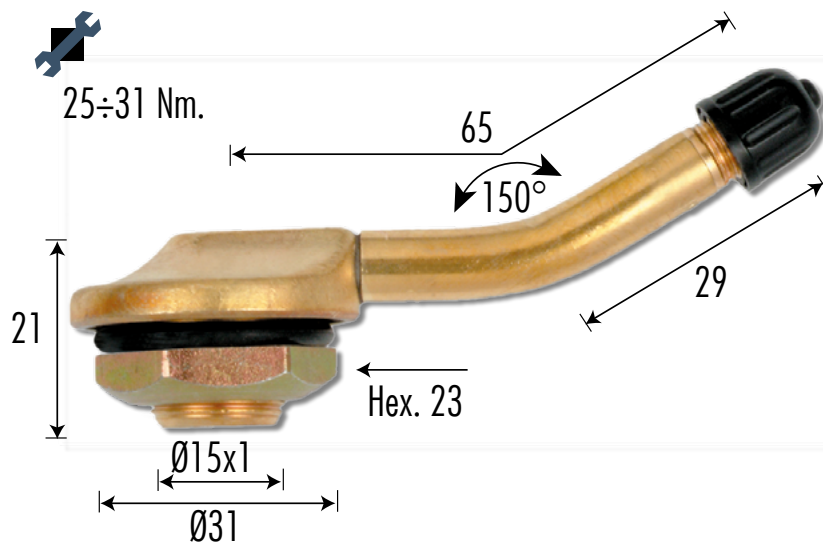

Valves poids-lourds

Réf. W1170

Valves tubeless poids-lourd 

Valves Ø trou de jante : 20,5 mm (807")

Référence	Désignation	ETRTO	Michelin	U.V.	Cond.
W1170	Valve simple coude	V3-16-1	1013	1	10

PROXITECH s.a.s.