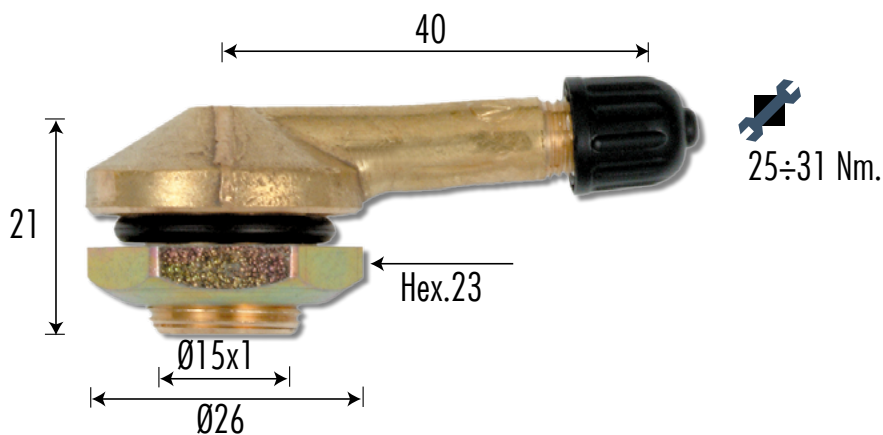

Valves poids-lourds

Réf. W1151

Valves tubeless poids-lourd 

Valves Ø trou de jante : 16 mm

Référence	Désignation	ETRTO	Michelin	U.V.	Cond.
W1151	Valve droite	V3-12-1	1294	1	10

PROXITECH s.a.s.

3, avenue Gutenberg - Parc Gustave Eiffel - 77600 Bussy-St-Georges