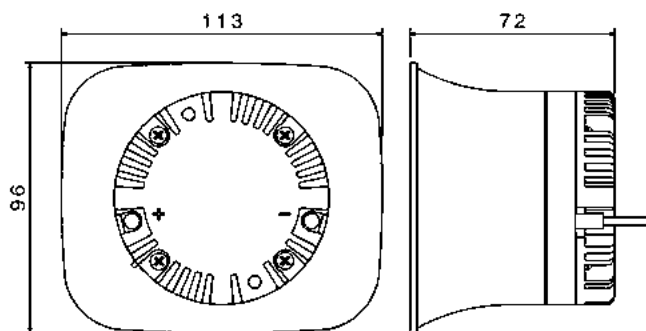

Haut-parleur

Réf. K951056

AVERTISSEURS PRIORITAIRES

À savoir : Pour constituer un avertisseur prioritaire, il faut :
1 boîtier électronique + 1 ou 2 hauts-parleurs + 1 câble de connection. L'ensemble forme l'avertisseur.

Compatible avec tous les boîtiers PS10
ABS/Neodymium Magnet
Degree of protection : IP66

Référence	Désignation	Volt	Décibels	Puissance nominale	Puissance de crête	Impédance	U.V.	Cond.
K951056	Haut-parleur Neodyme (PS10)	12/24	113	20 W	30 W	4	1	16