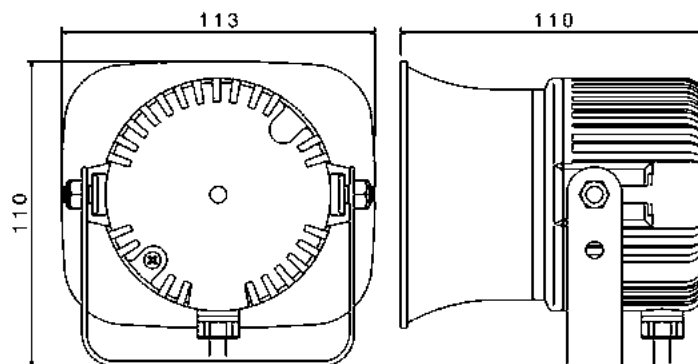

Haut-parleur

Réf. K951055

AVERTISSEURS PRIORITAIRES

À savoir : Pour constituer un avertisseur prioritaire, il faut :
1 boîtier électronique + 1 ou 2 hauts-parleurs + 1 câble de connection. L'ensemble forme l'avertisseur.

Compatible avec tous les boîtiers PS10
ABS/Neodymium Magnet
Degree of protection : IP66

Référence	Désignation	Volt	Décibels	Puissance nominale	Puissance de crête	Impédance	U.V.	Cond.
K951055	Haut-parleur Neodyme (PS10)	12/24 V	113	20 W	30 W	4	1	8