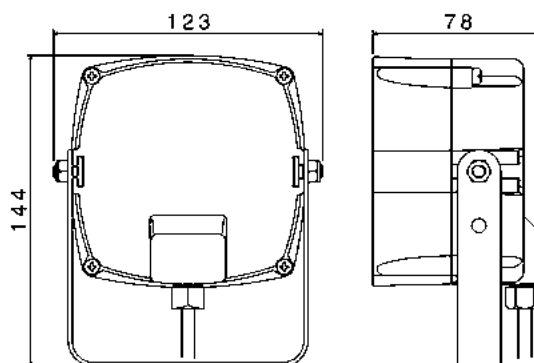

Haut-parleur

Réf. K951053

AVERTISSEURS PRIORITAIRES

À savoir : Pour constituer un avertisseur prioritaire, il faut :
1 boîtier électronique + 1 ou 2 hauts-parleurs + 1 câble de connection. L'ensemble forme l'avertisseur.

Compatible avec tous les boîtiers PS10
ABS/Ferrite Magnet
Degree of protection : IP66

| Référence | Désignation | Volt | Décibels | Puissance nominale | Puissance de crête | Impédance | U.V. | Cond. |
|----------------|-----------------------------|----------------|----------|--------------------|--------------------|-----------|------|-------|
| K951053 | Haut-parleur Ferrite (PS10) | 12/24 V | 113 | 25 W | 40 W | 4 Ω | 1 | 8 |