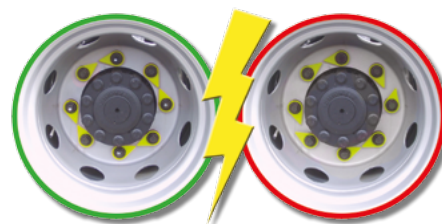

Indicateur de desserrage des écrous de roues

Réf. CPFY24-CPFY27-CPFY30-CPFY32-CPFY33

Checkpoint®

- **Fonctions** : indication visuelle du desserrage d'écrou et de la surchauffe (fond à t° maxi)
- **Avantages** :
  - › amélioration de la sécurité
  - › réduction du coût de maintenance par un contrôle rapide de l'état de serrage des écrous
  - › excellent rapport qualité / prix
- **Tailles disponibles** : du 24 au 33 mm
- **Matériau** : polymères vierges
- **Couleur** : jaune fluorescent
- **Température maxi supportée** : 125°C

Référence	Désignation	Couleur	Taille (mm)	U.V.	Cond.
CPFY24	Sachet de 100 Checkpoint	jaune	24	1	40
CPFY27	Sachet de 100 Checkpoint	jaune	27	1	40
CPFY30	Sachet de 100 Checkpoint	jaune	30	1	40
CPFY32	Sachet de 100 Checkpoint	jaune	32	1	40
CPFY33	Sachet de 100 Checkpoint	jaune	33	1	40

PROXITECH s.a.s.

3, avenue Gutenberg - Parc Gustave Eiffel - 77600 Bussy-St-Georges

Tél. **01 71 58 26 10** - Fax. 01 71 58 26 15 - contact@proxitech.com - www.proxitech.com