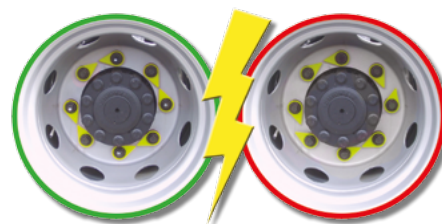

Indicateur de desserrage des écrous de roues

Réf. CPFY24-CPFY27-CPFY30-CPFY32-CPFY33

Checkpoint®

- **Fonctions** : indication visuelle du desserrage d'écrou et de la surchauffe (fond à t° maxi)
- **Avantages** : > amélioration de la sécurité
  - > réduction du coût de maintenance par un contrôle rapide de l'état de serrage des écrous
  - > excellent rapport qualité / prix
- **Tailles disponibles** : du 24 au 33 mm
- **Matériau** : polymères vierges
- **Couleur** : jaune fluorescent
- **Température maxi supportée** : 125°C

Référence	Désignation	Couleur	Taille (mm)	U.V.	Cond.
CPFY24	Sachet de 100 Checkpoint	jaune	24	1	40
CPFY27	Sachet de 100 Checkpoint	jaune	27	1	40
CPFY30	Sachet de 100 Checkpoint	jaune	30	1	40
CPFY32	Sachet de 100 Checkpoint	jaune	32	1	40
CPFY33	Sachet de 100 Checkpoint	jaune	33	1	40

PROXITECH s.a.s.

3, avenue Gutenberg - Parc Gustave Eiffel - 77600 Bussy-St-Georges

Tél. **01 71 58 26 10** - Fax. 01 71 58 26 15 - contact@proxitech.com - www.proxitech.com