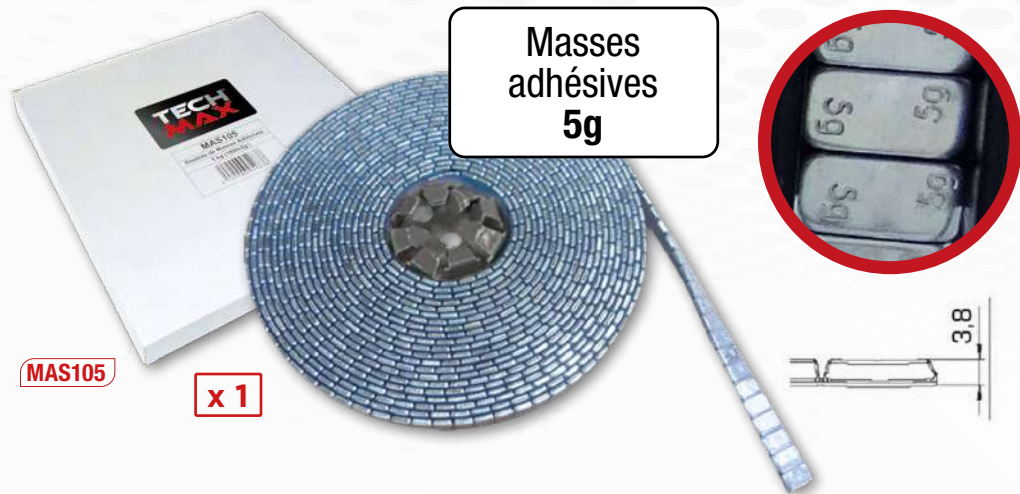

P26.17 Lot de produits de montage pneumatiques

x 1