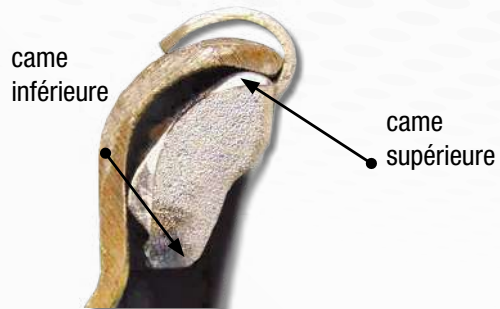

+ OFFERT

une bouteille de  
Bordeau supérieur  
2015

**P25.01** Lot de 650 masses d'équilibrage

p.86 du catalogue  
Proxitech 2026

**Contenu du lot :**

- 100 x Masses pour jantes 5 g
- 100 x Masses pour jantes 10 g
- 100 x Masses pour jantes 15 g
- 100 x Masses pour jantes 20 g
- 100 x Masses pour jantes 25 g
- 100 x Masses pour jantes 30 g
- 50 x Masses pour jantes 35 g