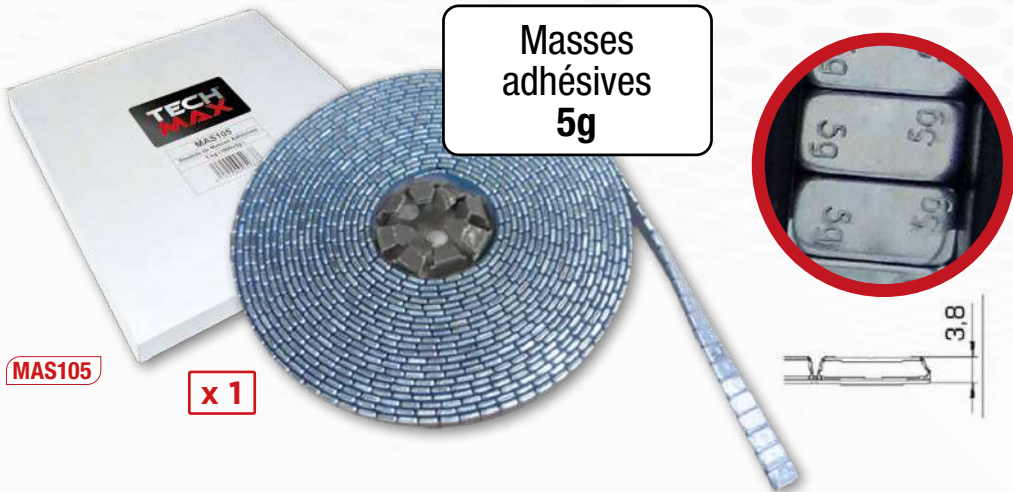

**P26.17** net HT  
**129,00€**

**+ OFFERT**

une bouteille de  
Pastis 51

**P26.16** Lot de produits de montage pneumatiques

**Pâte de montage blanche**

- Contenu du lot :**
- 1 x W1213ECO - Lot de 100 valves TR413 ECO
  - 1 x W1214ECO - Lot de 100 valves TR414 ECO
  - 1 x TEC7805 - Seau de 5kg de crème lubrifiante blanche
  - 1 x MAS105 - Rouleau de 5kg de masses adhésives 5g
  - 1 x W1991 - Pistolet EURODAINU VL/PL
  - 1 x W241 - Démonse intérieur de valve
  - 1 x W1455 - Levier tire-valve plastique