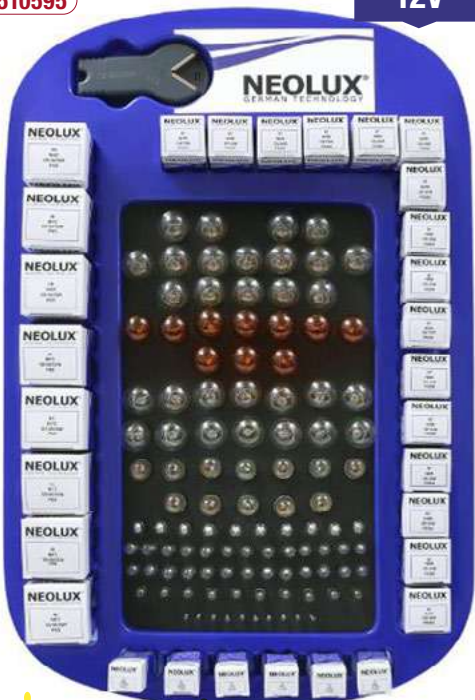

du 1er avril au 31 août 2024

Code **P24.10** : Présentoir mural 138 lampes 12V

net HT
199,00€

Code **P24.40** : Câble de recharge T2/T2 5m

net HT
149,00€

Présentoirs Mural Néolux
Nouveau présentoir mural 12V.
Composé des références les plus demandées, il offre un accès rapide et facile, ainsi qu'une belle visibilité. Doté d'un testeur de lampes, il contient 138 lampes dont 16xH7, munissez-vous de cet outil incontournable !

N510595

12V