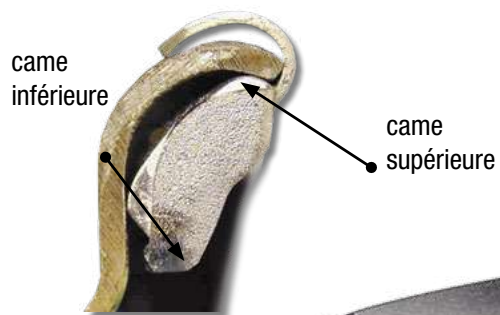

Code P24.01 : Lot de 650 masses d'équilibrage

net HT
139,00€

Code P24.02 : Lot de 300 valves tubeless

net HT
49,00€

Composition du lot :

- **100 x** Masses pour jantes 5 g
- **100 x** Masses pour jantes 10 g
- **100 x** Masses pour jantes 15 g
- **100 x** Masses pour jantes 20 g
- **100 x** Masses pour jantes 25 g
- **100 x** Masses pour jantes 30 g
- **50 x** Masses pour jantes 35 g