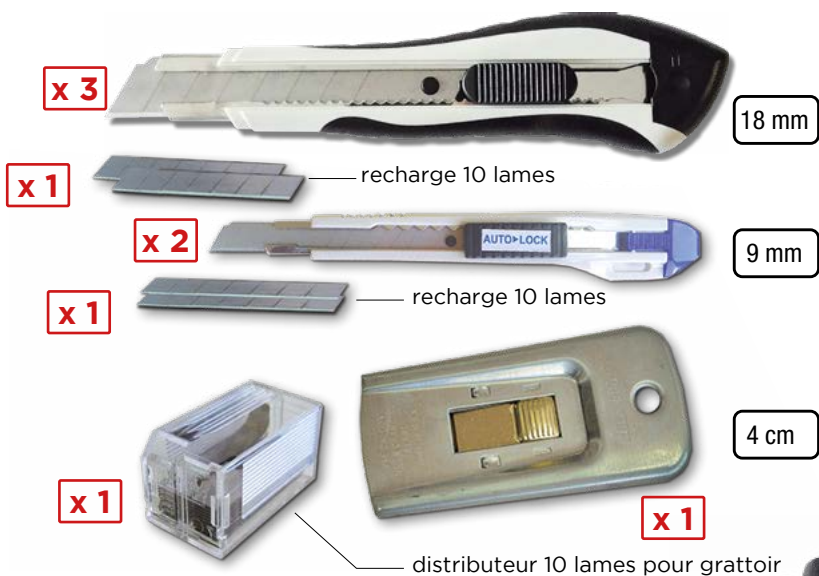

17,19,21
mm

BGS7200

by Proxitech®

Code promo : P22.35 - Lot de cutters + grattoir + lames

net HT
49,00 €

Réf : P22.35

p.106
Catalogue
Proxitech
2022

Composition du lot :