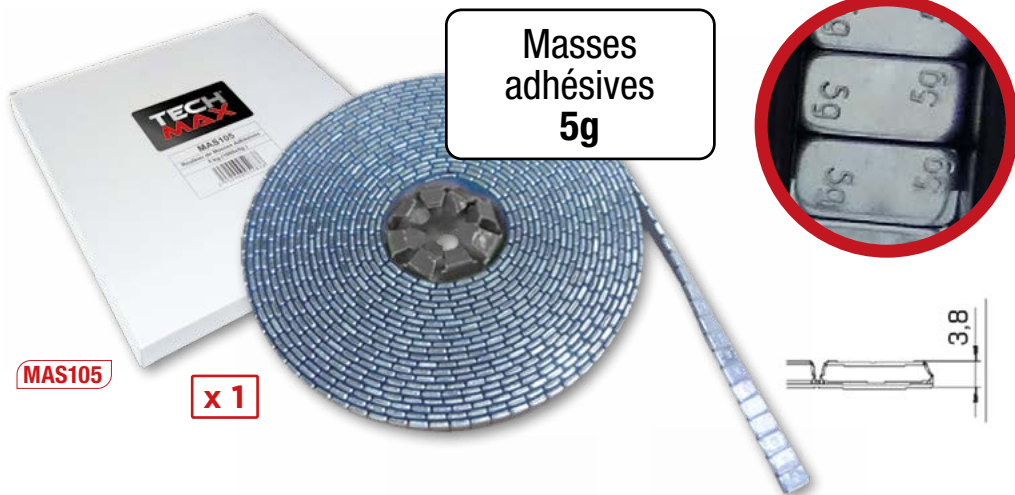

Code promo : P22.19 - Lot de produits de montage pneumatiques

Pâte de montage blanche

5Kg x 1

189,00 € net HT
Réf : P22.19

Composition du lot :

- 1 x W1213ECO - Lot de 100 valves TR413 ECO
- 1 x W1214ECO - Lot de 100 valves TR414 ECO
- 1 x TEC2302 - Seau de 5kg de crème lubrifiante
- 1 x MAS105 - Rouleau de 5kg de masses adhésives 5g
- 1 x W1991 - Pistolet EUROIDAINU VL/PL
- 1 x W241 - Démonte intérieur de valve
- 1 x W1455 - Levier tire-valve plastique
- 1 x BGS7200 - Douille à choc avec protection 3 pièces