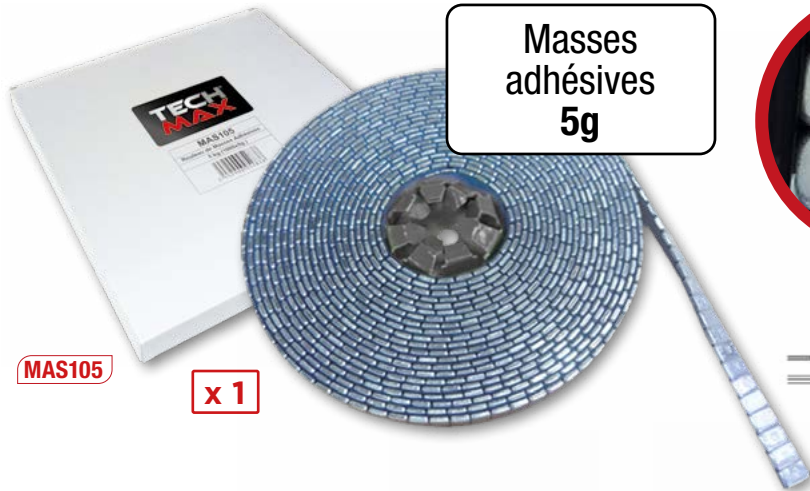

**TECH
MAX**

ACTIONS

du 1er septembre au

GARAGE

31 décembre 2022

Code promo : P22.36 - Lot de produits de montage pneumatiques

Pâte de montage noire

MAS105

x 1