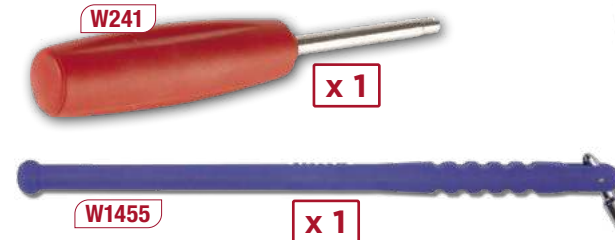

ACTIONS

du 1^{er} avril au

GARAGE

31 août 2022

Code promo : P22.19 - Lot de produits de montage pneumatiques

189,00 €

Réf : P22.19

5Kg x 1