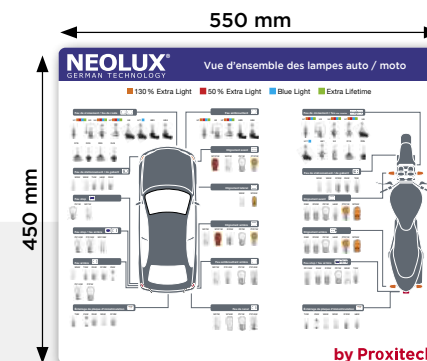

+ Offert

un sous main de bureau

by Proxitech®