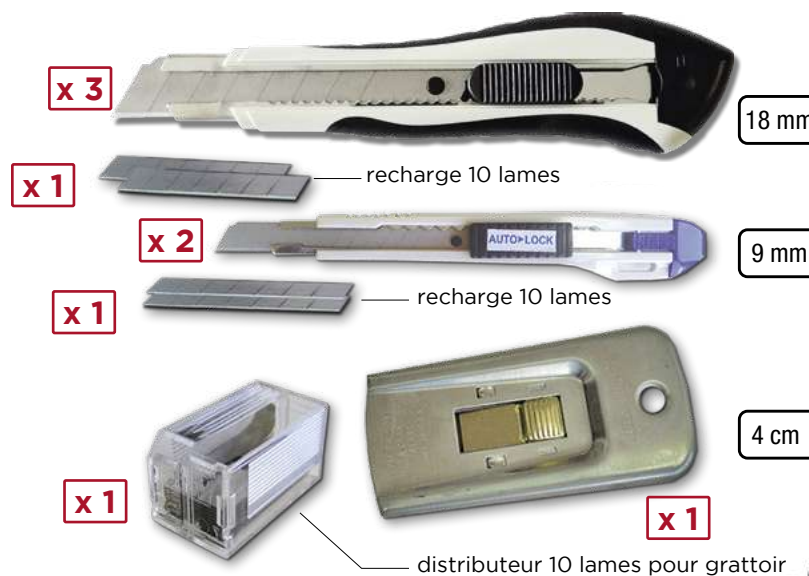

un jeu de douilles
à choc avec
protection

BGS7200

BGS7200

by Proxitech®

Code promo : P22.35 - Lot de cutters + grattoir + lames

49,00 €
Réf : P22.35

p.106
Catalogue
Proxitech
2022

x 3

18 mm

x 1

recharge 10 lames

x 2

9 mm

x 1

recharge 10 lames

x 1

4 cm

x 1

distributeur 10 lames pour grattoir

Composition du lot :

- 3 x NIS4110 - Cutters blocage auto 18mm
- 1 x NIS4102 - Etui de 10 lames 18mm
- 2 x NIS4101 - Cutters blocage auto 9mm
- 1 x NIS4103 - Etui de 10 lames 9mm
- 1 x NIS4104 - Grattoir
- 1 x NIS4105 - Distributeur de lames pour grattoir

+ Offert

une paire de gants
anti-coupure

AN11724T10