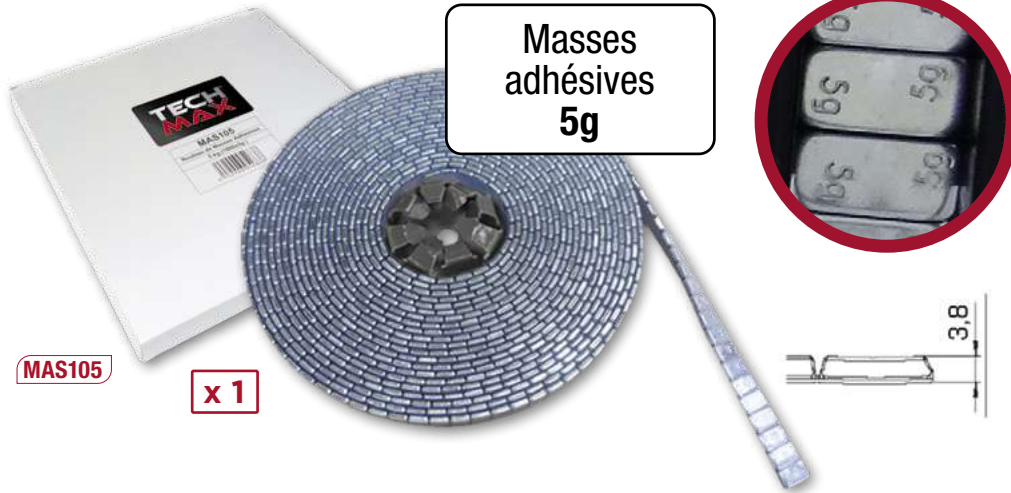

ACTIONS

du 1^{er} avril au

GARAGE

31 août 2022

Code promo : P22.19 - Lot de produits de montage pneumatiques

189,00 €

Réf : P22.19

5Kg x 1