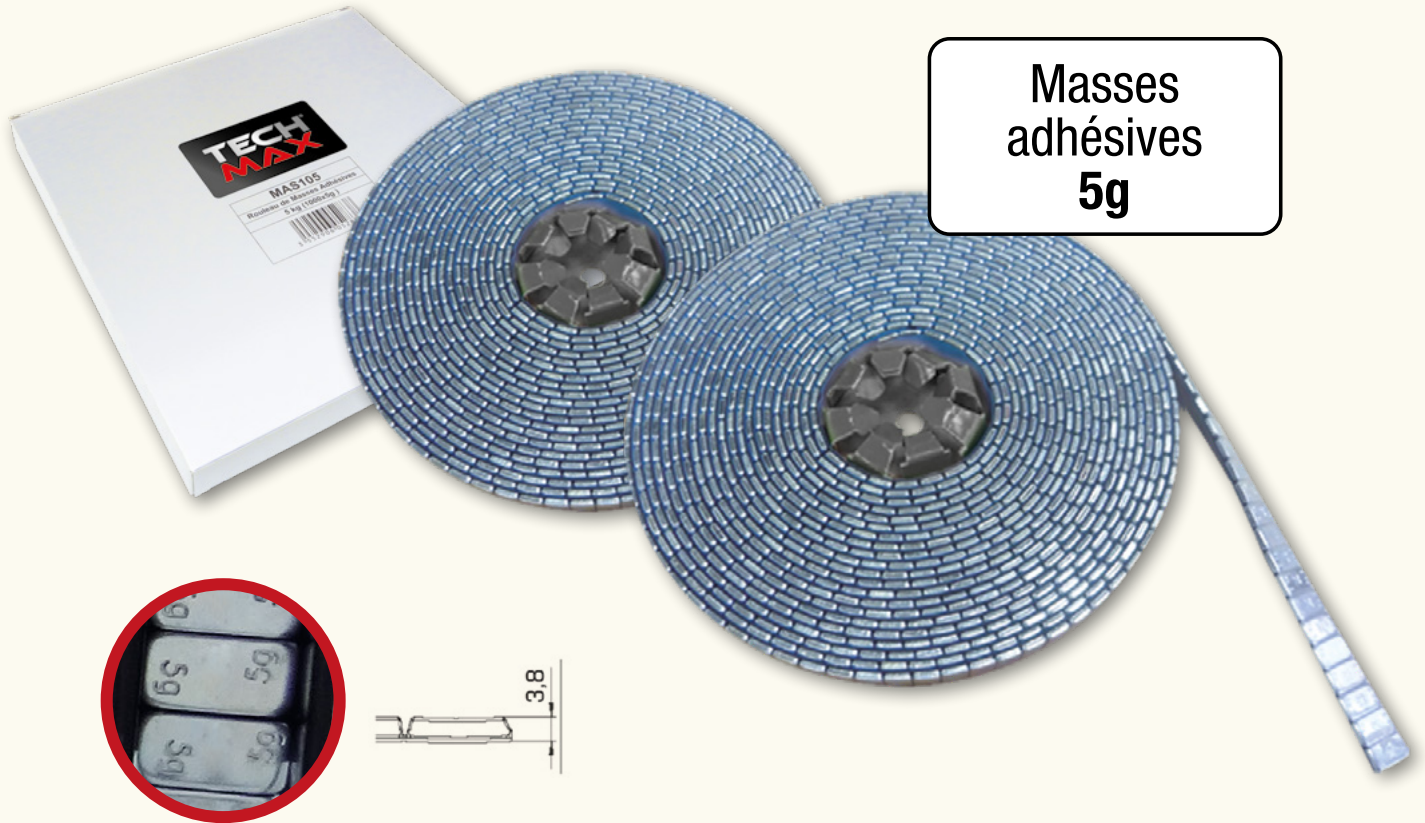

Valable du 1er juin au 31 décembre 2020

ACTIONS GARAGE

Dans la limite des stocks disponibles

MAS25 - Lot de masses adhésives

Masses
adhésives
5g

Composition du lot :
2 rouleaux de 5kg de
masses adhésives 5g

49,90 €
Réf : MAS25

+ Offert

Un support
de téléphone