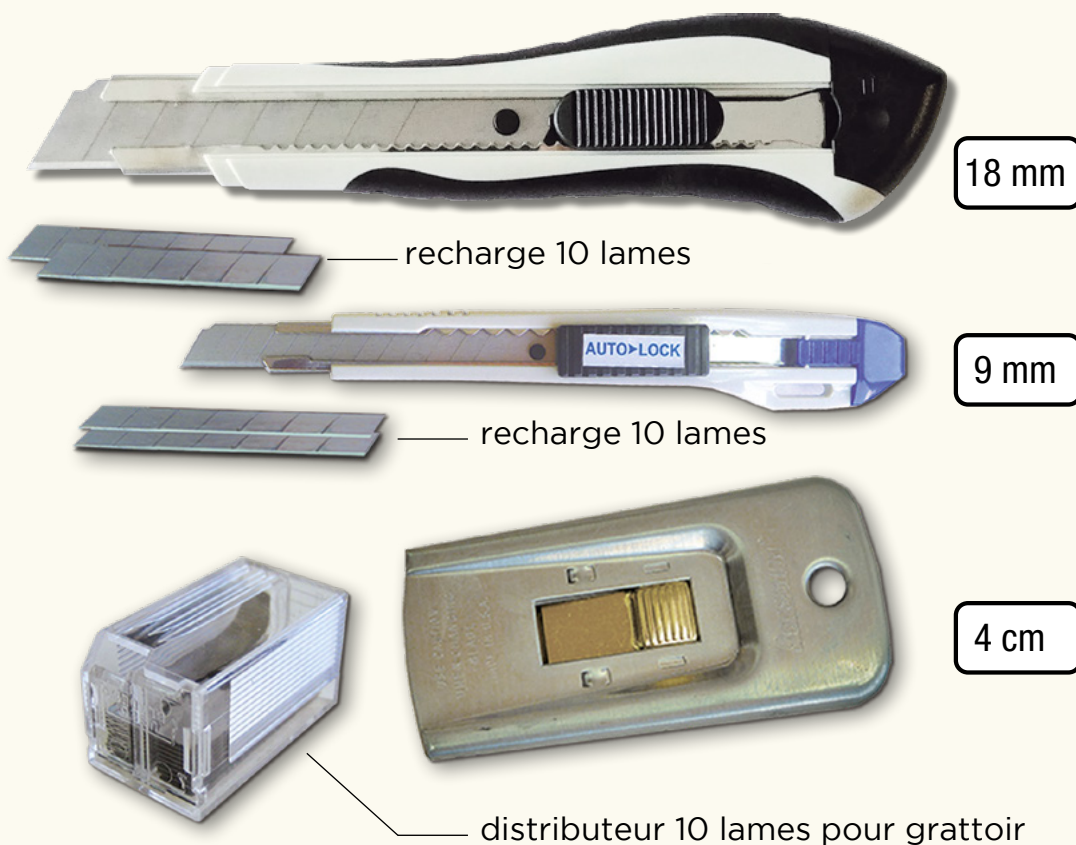

Valable du 1er juin au 31 décembre 2020

ACTIONS GARAGE

TECH
MAX

Dans la limite des stocks disponibles

PSH031 - Lot de 2 cutters et lames + 1 grattoir