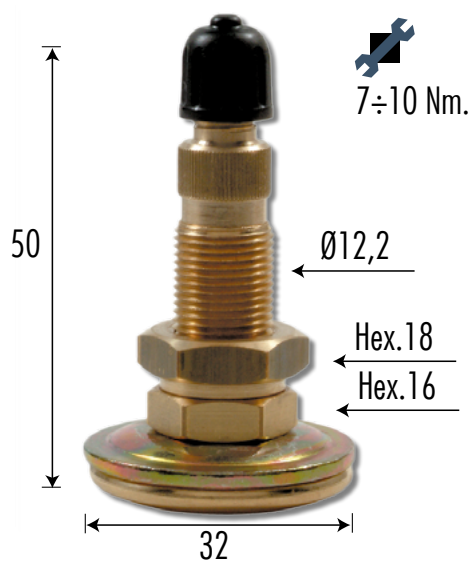

Valves air et eau pour tracteurs agricoles

Réf. W585

Valve Air et Eau métal

Référence	Désignation	U.V.	Cond.
W585	Valve air et eau métal	1	10

Fiche technique

PROXITECH s.a.s.

3, avenue Gutenberg - Parc Gustave Eiffel - 77600 Bussy-St-Georges