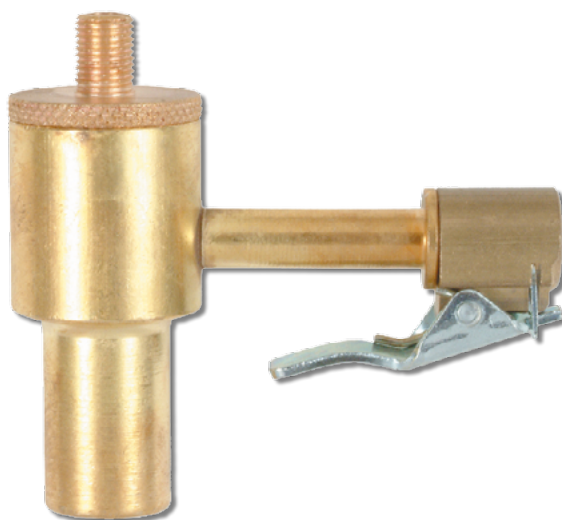

## Vide chambres

Réf. W1850

Ne se scelle pas automatiquement lorsqu'il est retiré des valves de pneu (extrémité ouverte)

Référence	Réf. Michelin	Désignation	U.V.	Cond.
<b>W1850</b>	634	Vide Chambres	1	1

Fiche technique