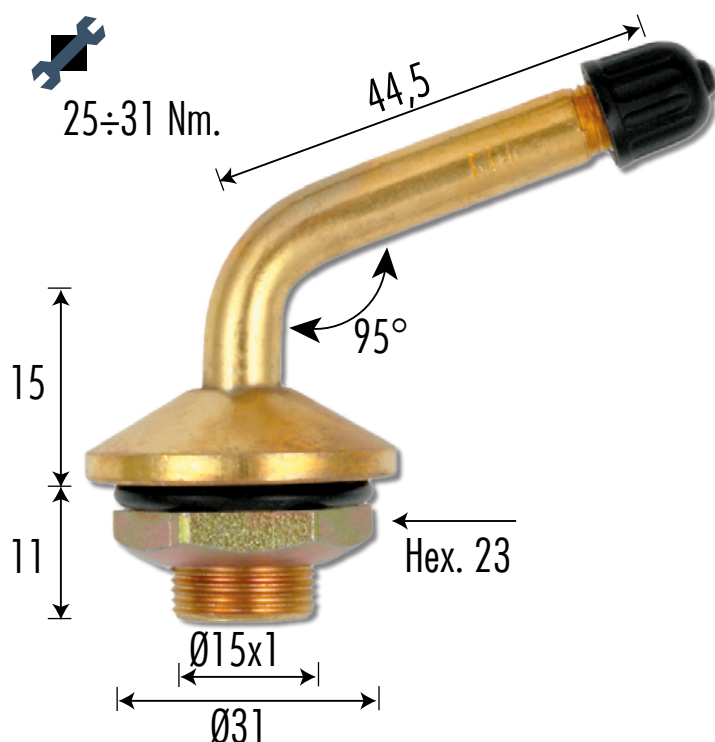

Valves poids-lourds

Réf. W1172

Valves tubeless poids-lourd 

Valves Ø trou de jante : 20,5 mm (807")

Référence	Désignation	ETRTO	Michelin	U.V.	Cond.
W1172	Valve tubeless PL	V3-15-2	1051	1	10

Fiche technique