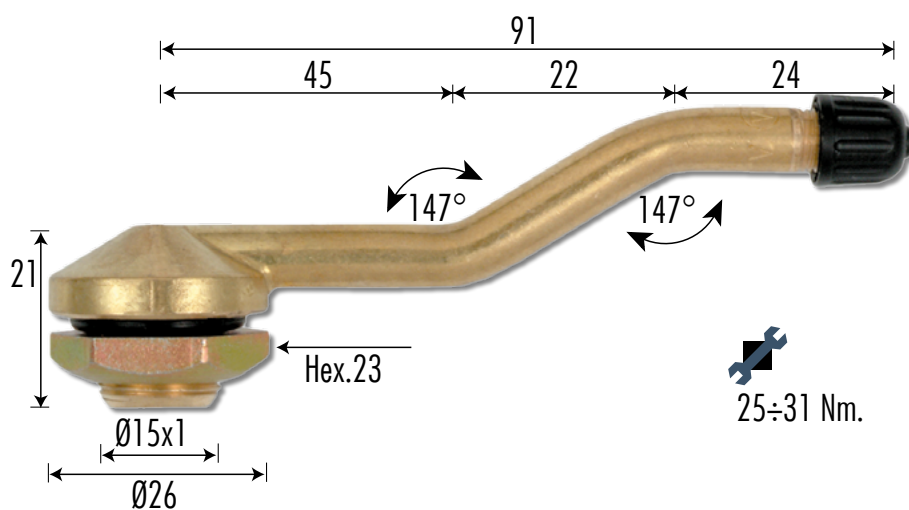

## Valves poids-lourds

Réf. W1161

Valves tubeless poids-lourd 

Valves Ø trou de jante : 16 mm

Référence	Désignation	ETRTO	Michelin	U.V.	Cond.
<b>W1161</b>	Valve double coude	V3-14-2	808	1	10

PROXITECH s.a.s.